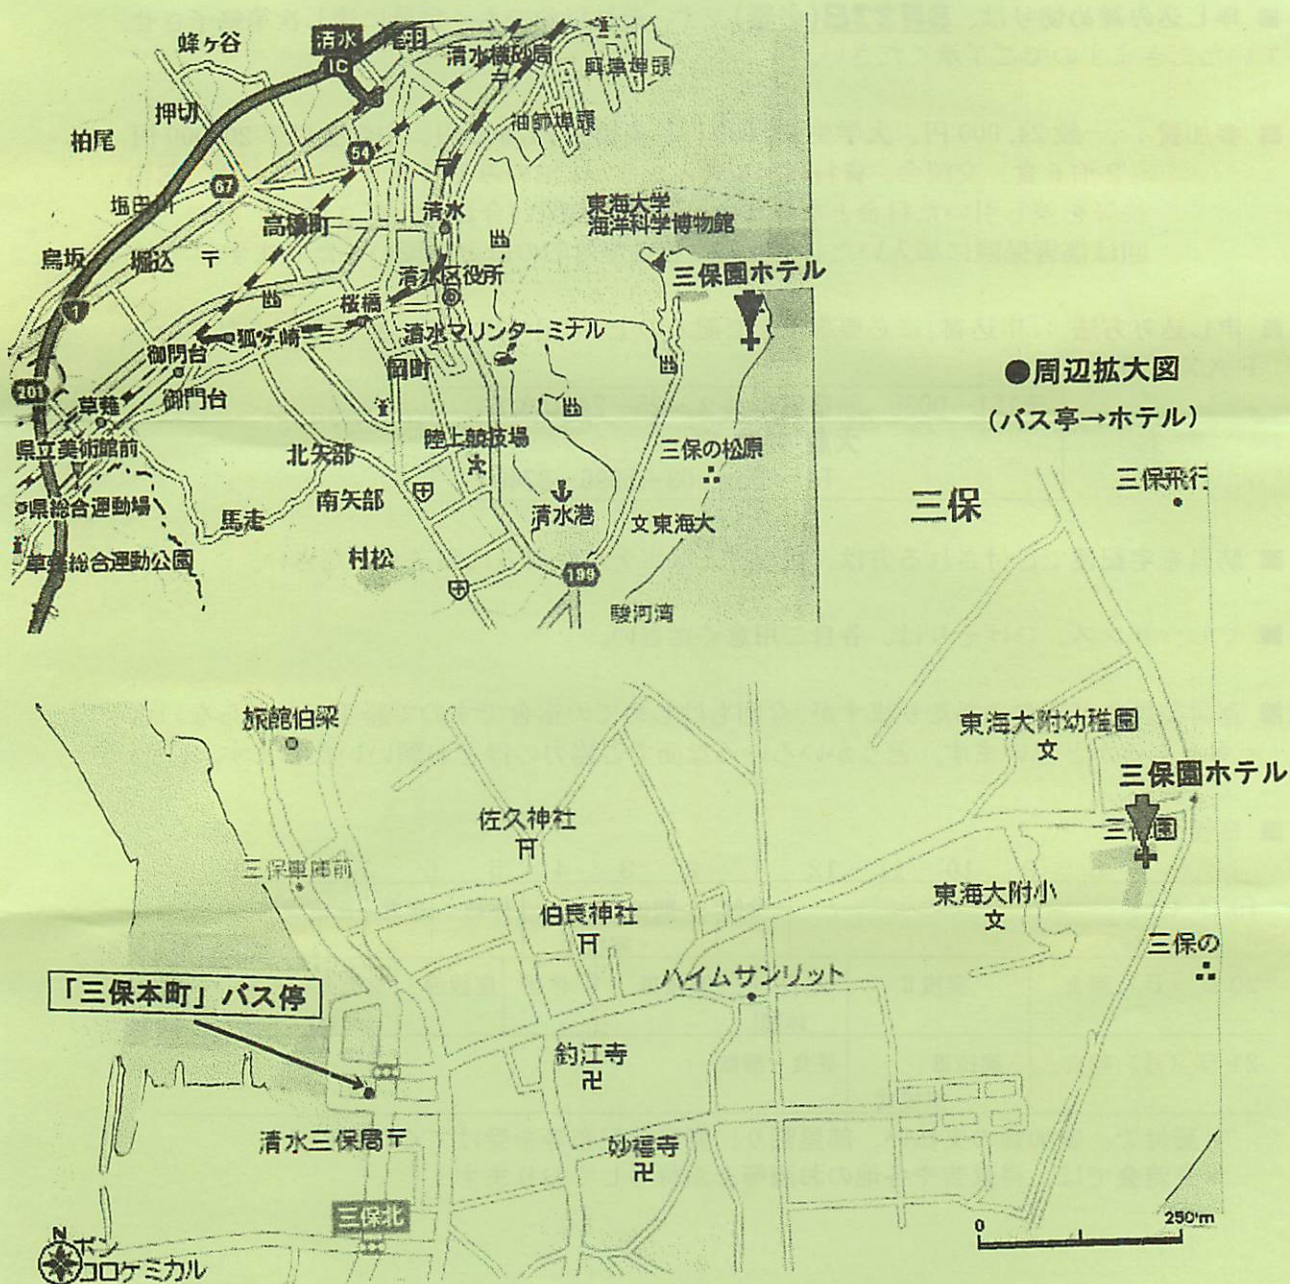

交通のご案内

■ マイカー利用の場合

- 東京から東名高速道路 (1時間40分)、「清水IC」より30分。
- 名古屋から名神/東名高速道路 (2時間10分)、「清水IC」より30分。

■ 電車ご利用の場合

- ① 東海道本線 JR 「清水駅」下車。
- ② 「清水駅」西口のバスターミナルの「9番」で「三保車庫行」(1時間に3~4便)に乗り、「三保本町」下車。
- ③ 「三保本町」のバス停からホテルまで800mあります(徒歩20~25分)。バス下車後、ホテルに電話(0543-34-0111)していただければ迎えに来てくれます。

● 周辺拡大図
(バス亭→ホテル)

三保

三保飛行

東海大附幼稚園
文

三保園ホテル

東海大附小
文

三保の

「三保本町」バス停

清水三保局〒

三保北

ココケミカル

0 250m