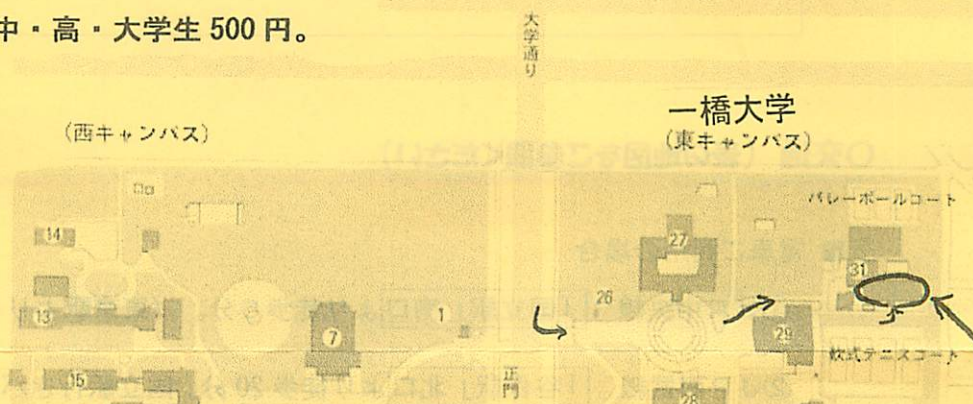

のびのび剣道学校

古武術講習会 & 合同稽古会

お知らせ

今年は諸般の事情により、合宿ではなく、
一日講習会&稽古会の形で実施させていただきます。
どうぞお気軽にご参加ください。

●日程：2010年9月19日（日）10：00～16：00

国立駅 JR 中央線 至 新宿

●会場：一橋大学東キャンパス「武道場」

●参加費：一般1,000円、小・中・高・大学生500円。