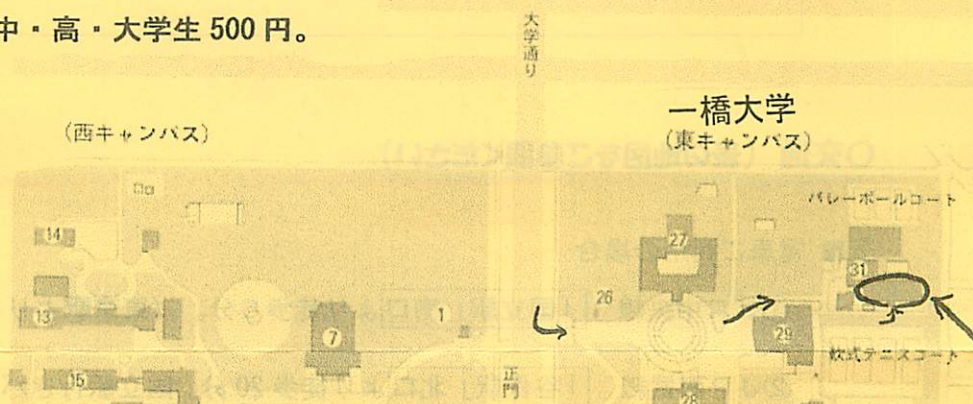

## 古武術講習会 & 合同稽古会

お知らせ

今年は諸般の事情により、合宿ではなく、  
一日講習会&稽古会の形で実施させていただきます。  
どうぞお気軽にご参加ください。

●日程：2010年9月19日（日）10：00～16：00

国立駅 JR 中央線 至 新宿

●会場：一橋大学東キャンパス「武道場」

●参加費：一般1,000円、小・中・高・大学生500円。